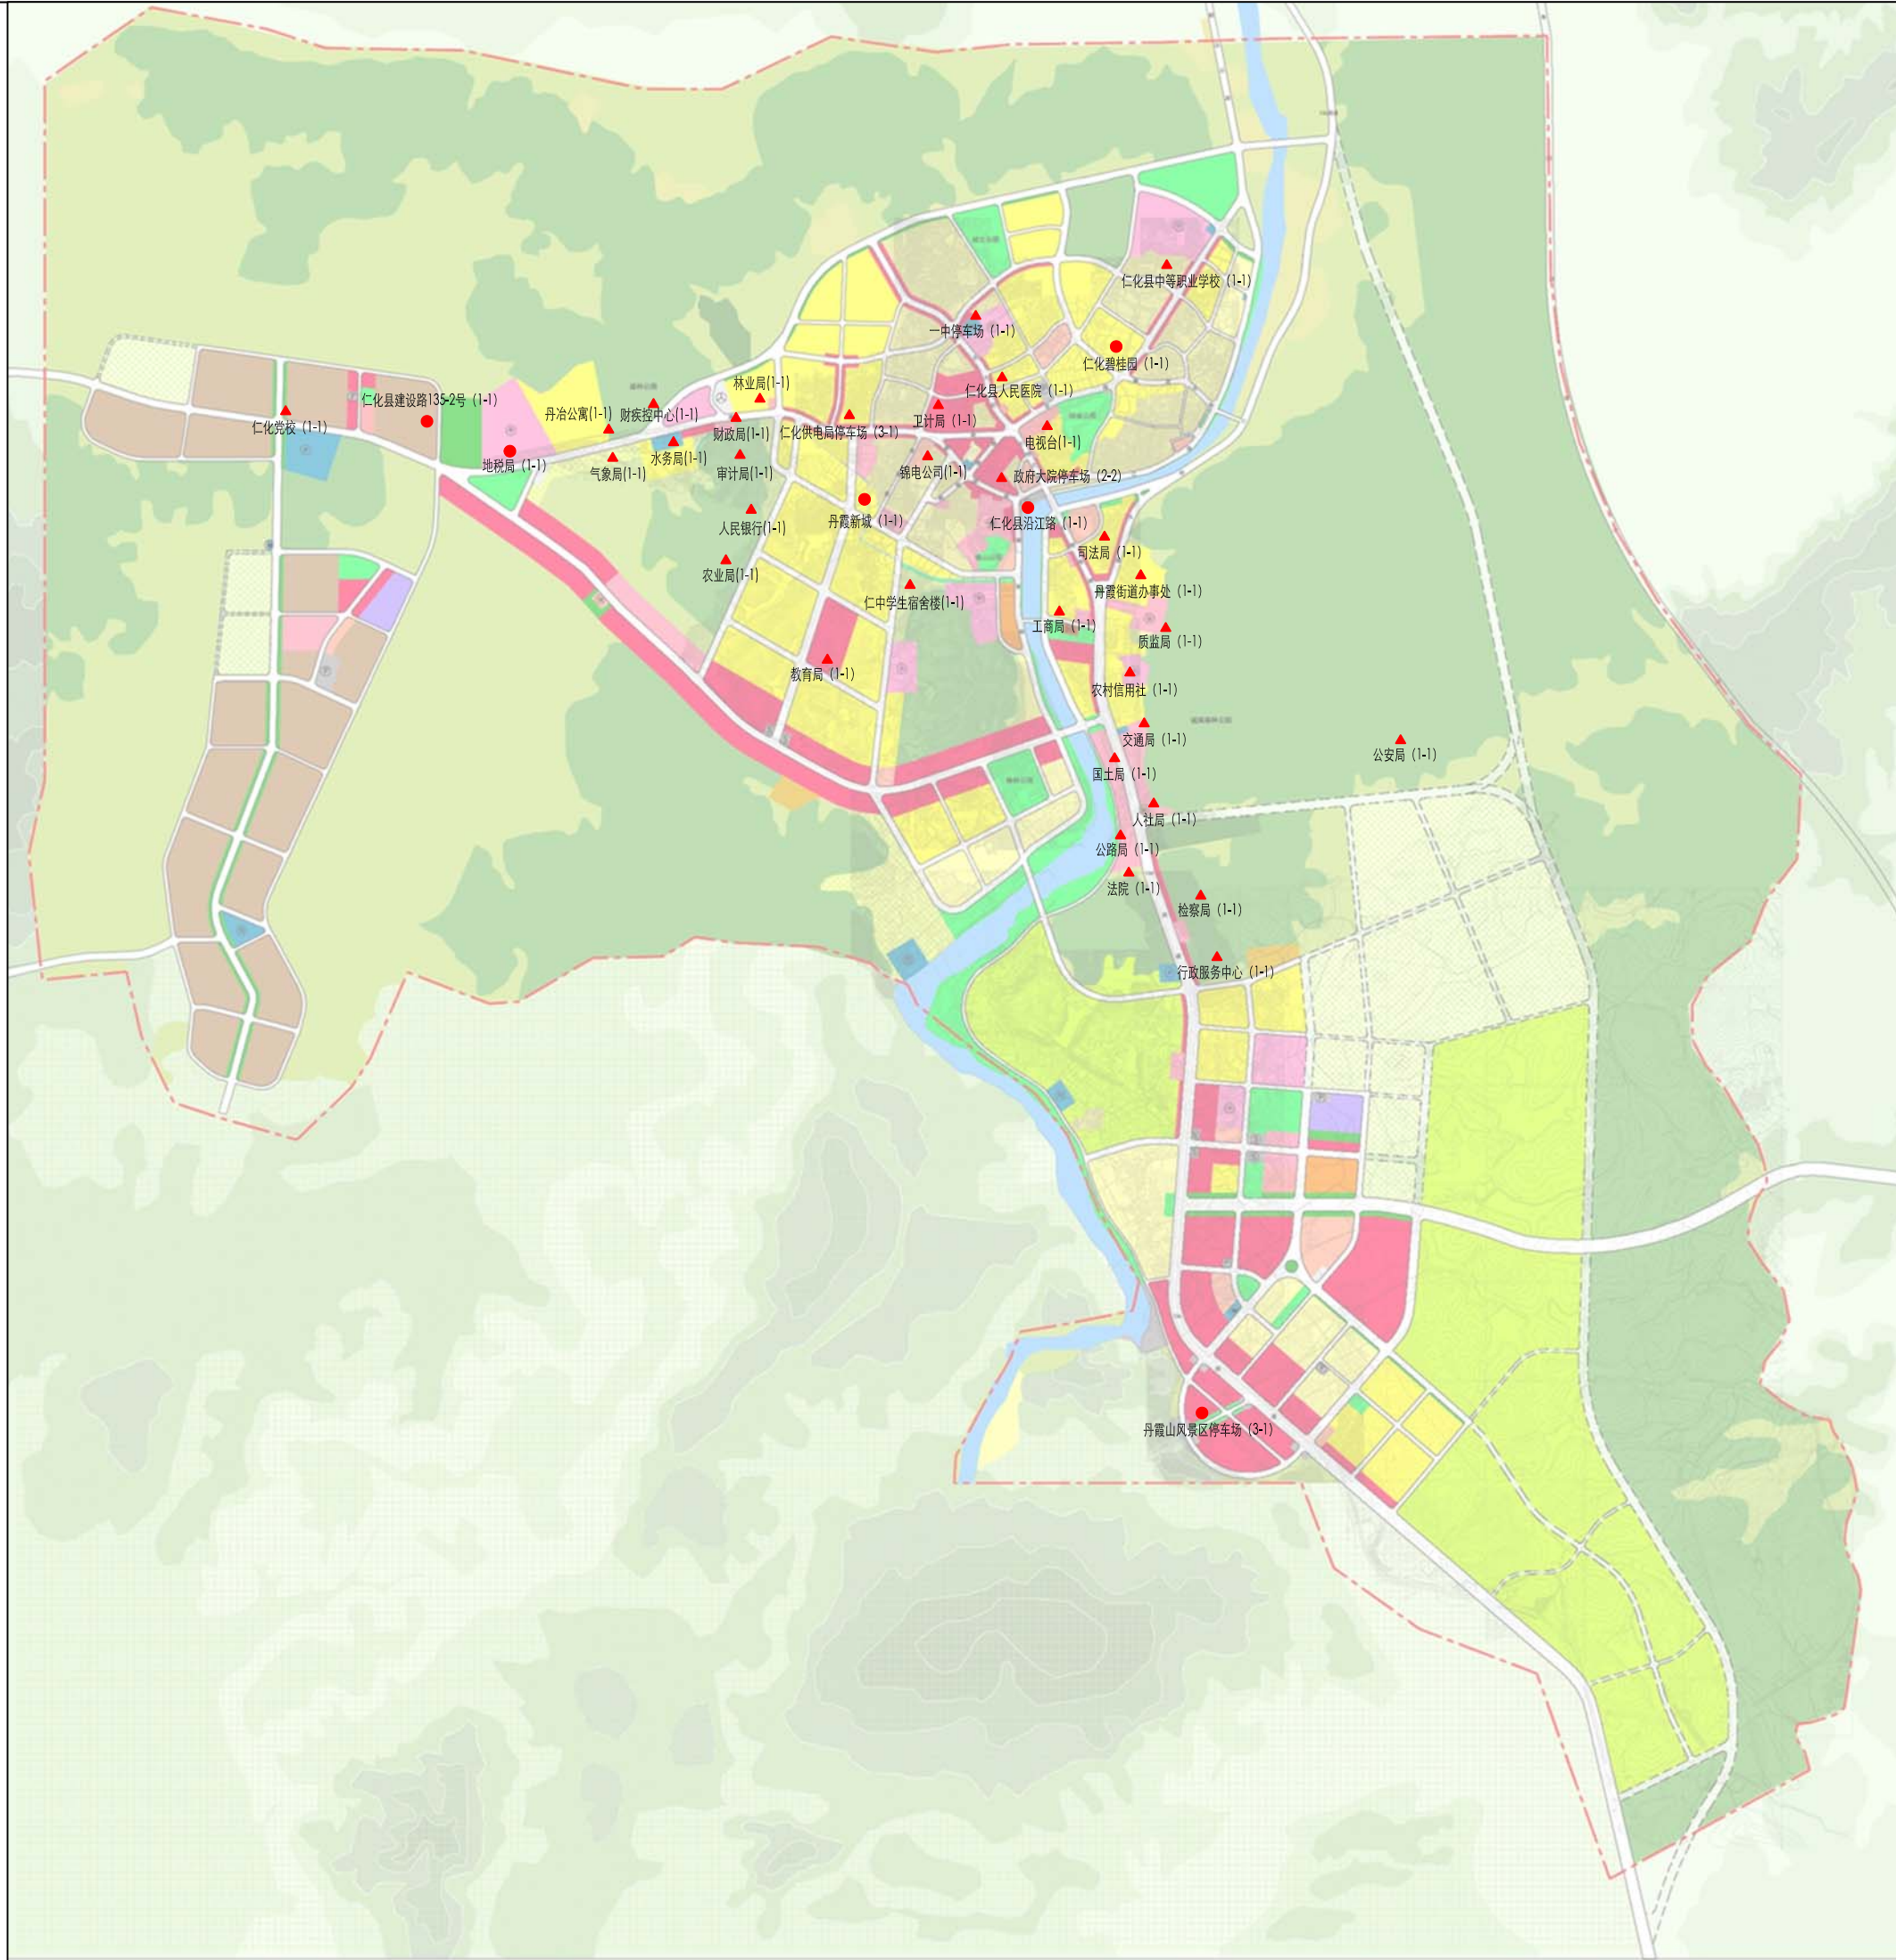

仁化县 电动汽车 充电 基础设 施专项 规划 (2018-2025)

03

仁化县城区规划充电桩布局图

图例

- 分散式公共充电桩
- ▲ 内部专用充电桩
- XX充电桩(3-1)
 直流桩数量 交流桩数量

仁化县发展和改革局
韶关市擎能设计有限公司

2018年6月