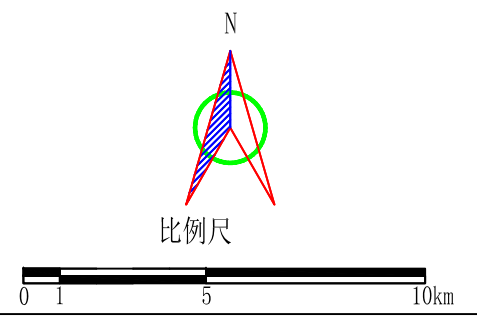

仁化县 电动汽车 充电 基础设 施专项 规划 (2018-2025)

03

仁化县城区规划充电桩布局图

图例

- 分散式公共充电桩
- ▲ 内部专用充电桩
- XX充电桩(3-1)
 直流桩数量 交流桩数量

仁化县发展和改革局
韶关市擎能设计有限公司

2018年6月