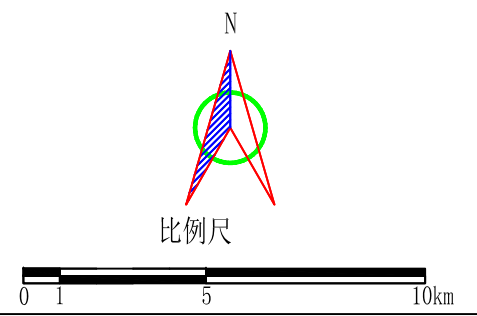

# 仁化县 电动汽车 充电 基础设 施专项 规划 (2018-2025)

03

仁化县城区规划充电桩布局图

图例

- 分散式公共充电桩
- ▲ 内部专用充电桩
- XX充电桩(3-1)  
 ———— 直流桩数量  
 ———— 交流桩数量

仁化县发展和改革局  
韶关市擎能设计有限公司

2018年8月