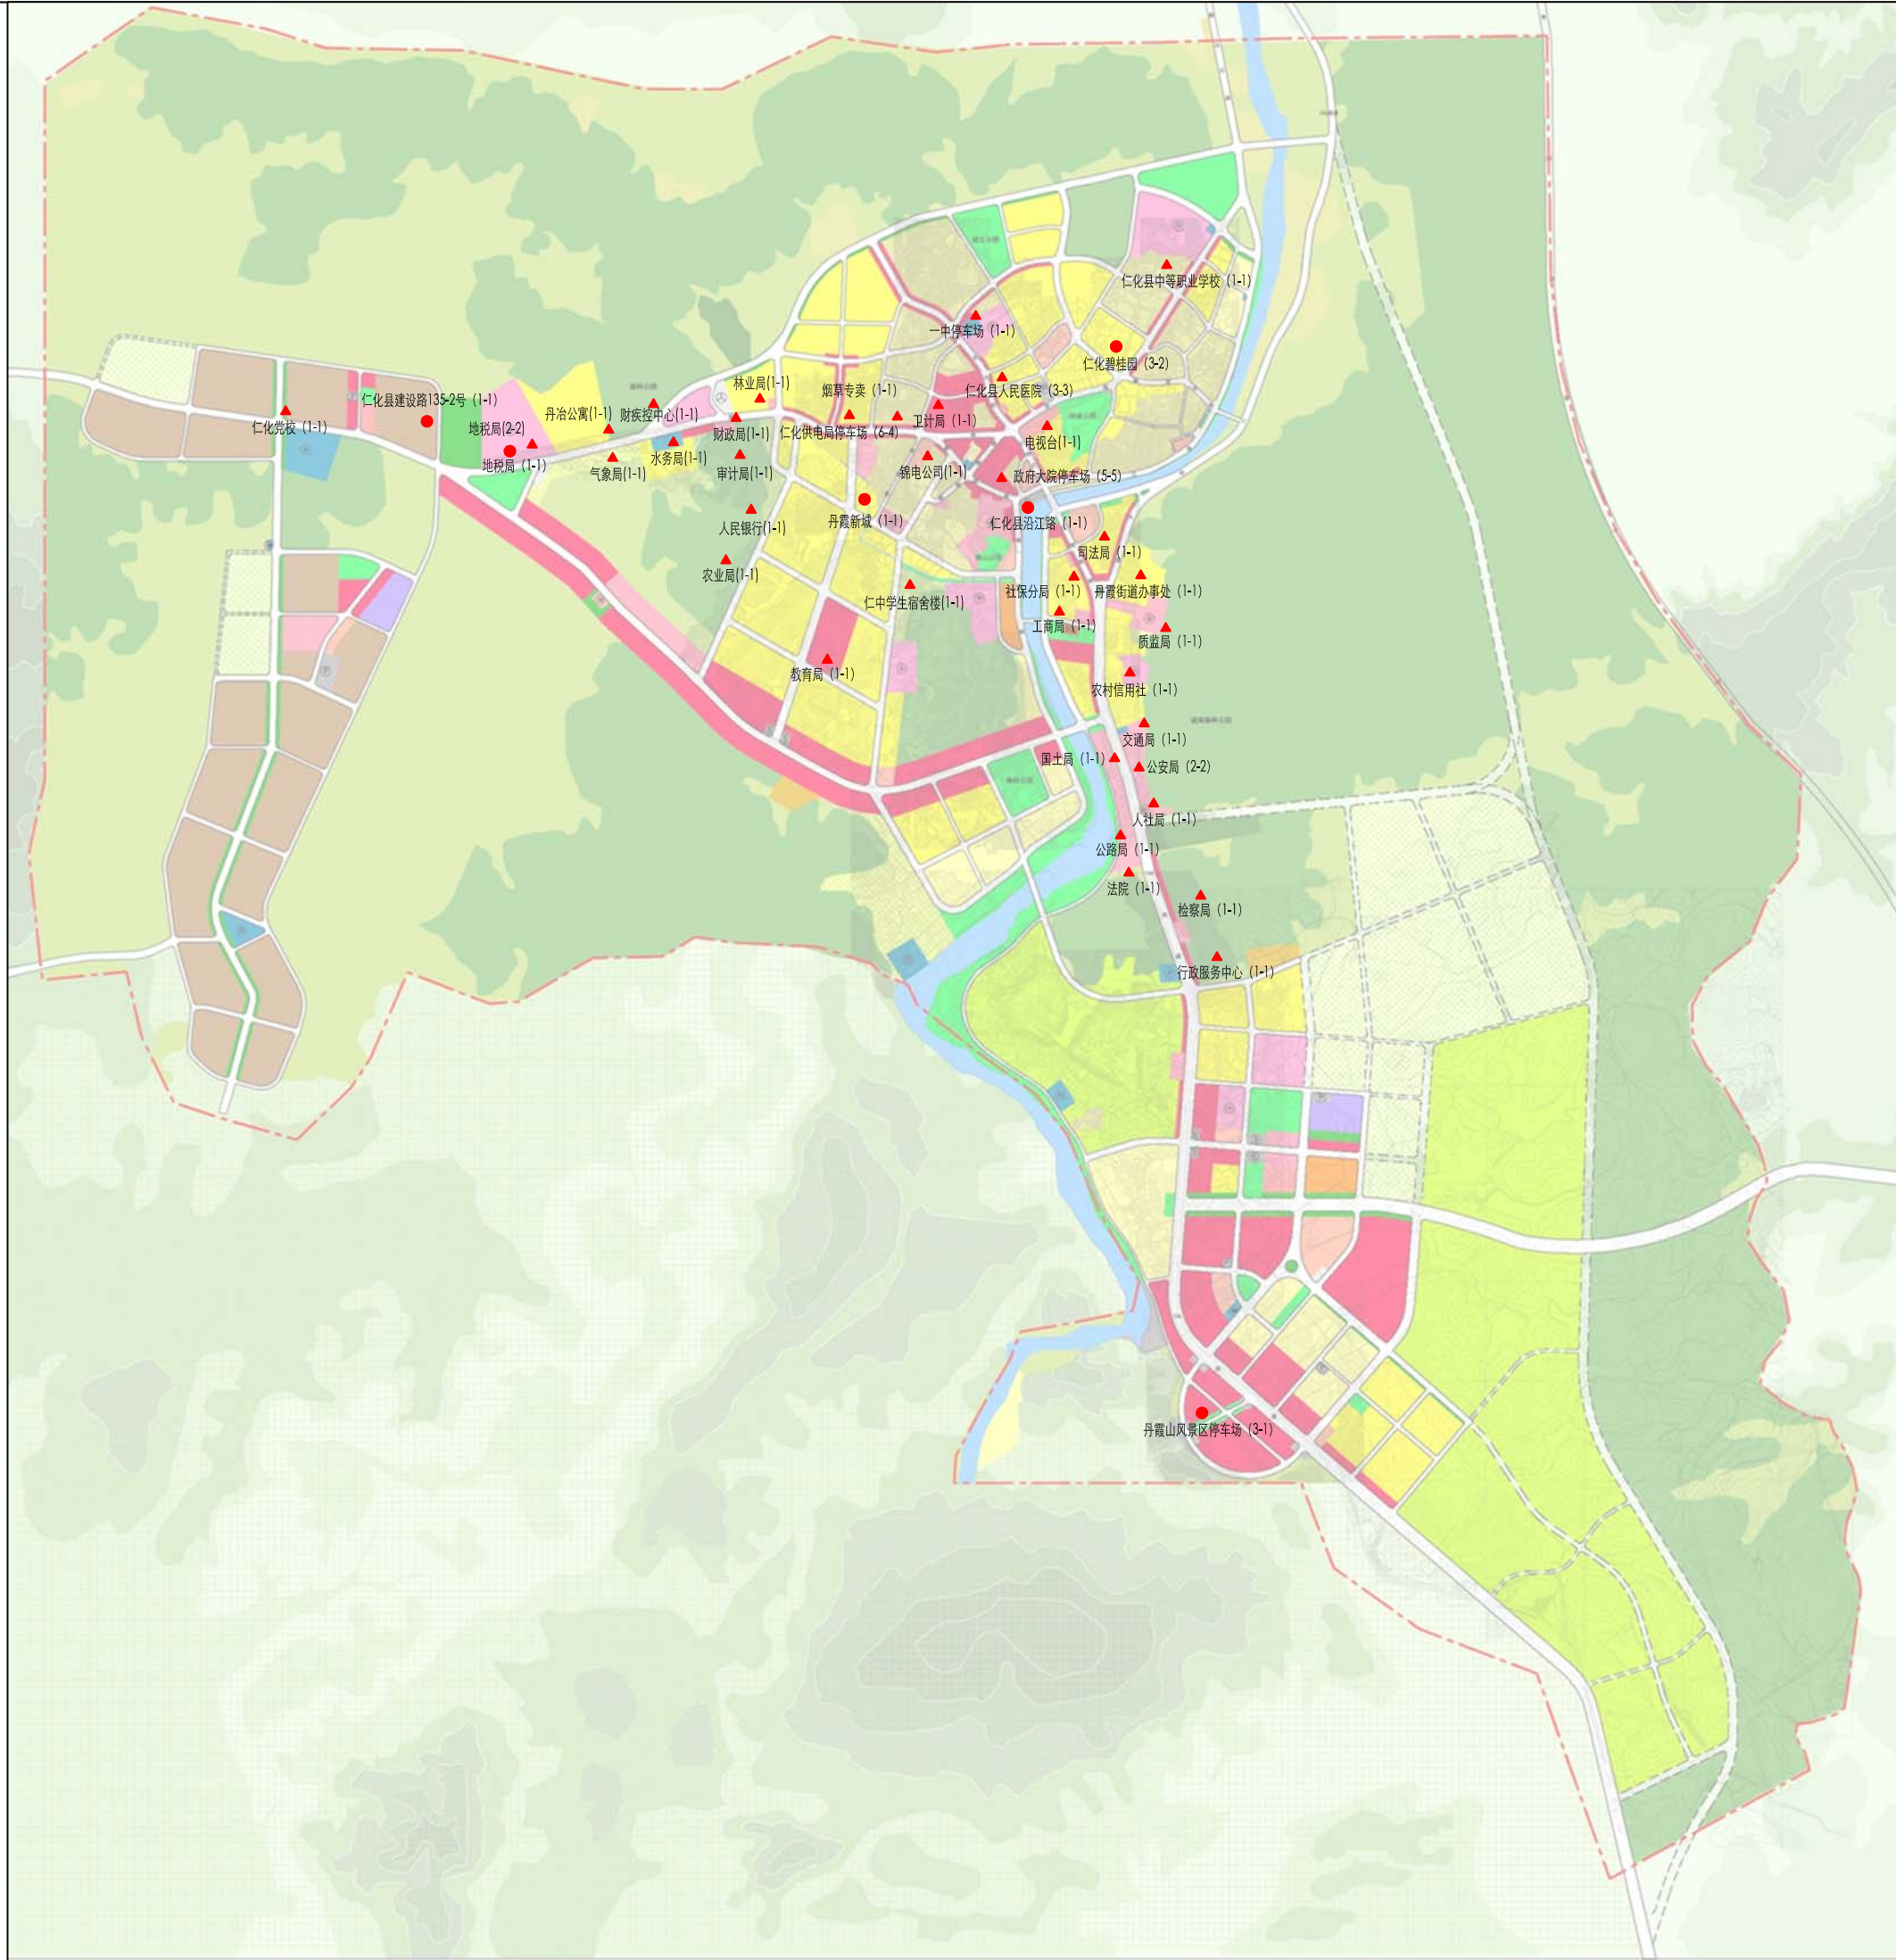

# 仁化县 电动汽车 充电 基础设 施专项 规划 (2018-2025)

03

仁化县城区规划充电桩布局图

图例

- 分散式公共充电桩
- ▲ 内部专用充电桩
- XX充电桩(3-1)  
 ———— 直流桩数量  
 ———— 交流桩数量

仁化县发展和改革局  
韶关市擎能设计有限公司

2018年8月